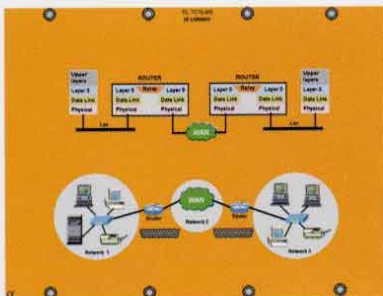

Módulos e Dispositivos:

Este pacote de treinamento é composto dos seguintes módulos e dispositivos:

- N.1 Módulo TC74-MS Estrutura de uma WAN
- N.2 Dispositivos TC74-DR Roteador

NOTA:

Para a performance de todos os experimentos com este Pacote de treinamento, será necessário:

- N.2 Computadores Pessoais com placa de rede Ethernet e sistema operacional Windows

MODULO TC75-MS

Estrutura de uma WAN

O módulo inclui:

- diagrama de blocos da estrutura de uma rede WAN
- tdiagrama de níveis do modelo OSI usado em rede internet
- os conectores para a conexão dos roteadores com a WAN

DISPOSITIVO TC75-DR

Roteador

- interface WAN tipo serial V24/RS232
- interface 10BaseT LAN
- sistema operacional IOS - Internetworking Operating System