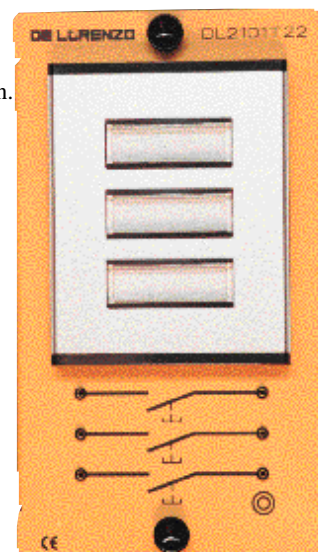

DL 2101T20
SONNERIE
Sonnerie 12 Vca, 8 VA

DL 2101T21
RONFLEUR
Ronfleur 12 Vca, 8 VA.

DL 2101T22
TABLEAU POUSSOIRS
Plaque avec trois poussoirs
avec étiquettes d'identification.

DL 2101T23
INDICATEUR A ETIQUETTES
Tableau de signalisation avec 4 étiquettes, complet avec poussoir de réarmement. Tension d'excitation 12 Vca

DL 2101T24
SERRURE ELECTRIQUE
Serrure avec commande
électromagnétique.
Tension d'excitation
12 Vca, 18 VA.