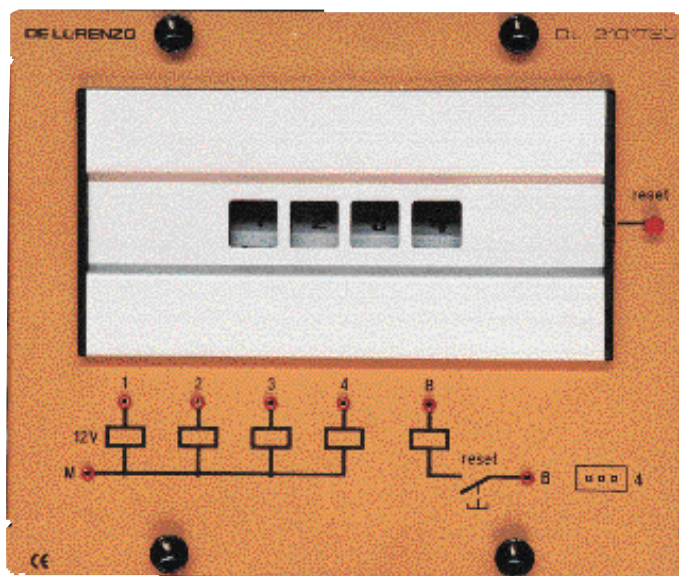

DL 2101T20
SONNERIE
Sonnerie 12 Vca, 8 VA

DL 2101T21
RONFLEUR
Ronfleur 12 Vca, 8 VA.

DL 2101T22
TABLEAU POUSSOIRS
Plaque avec trois poussoirs
avec étiquettes d'identification.

DL 2101T23
INDICATEUR A ETIQUETTES
Tableau de signalisation avec 4 étiquettes, complet avec poussoir de réarmement. Tension d'excitation 12 Vca

DL 2101T24
SERRURE ELECTRIQUE
Serrure avec commande
électromagnétique.
Tension d'excitation
12 Vca, 18 VA.