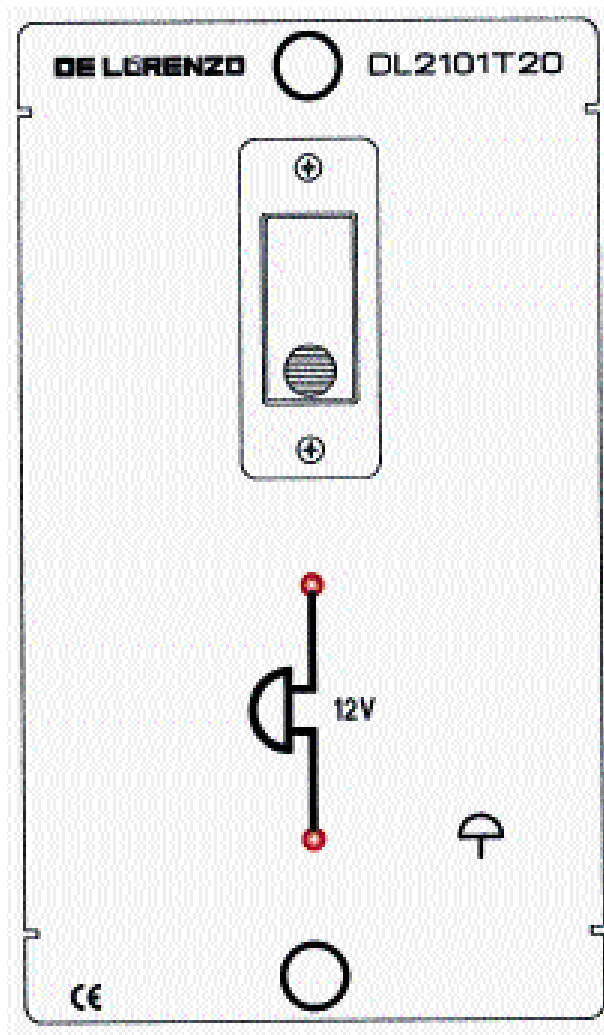

DL 2101T20
SONNERIE
Sonnerie 12 Vca, 8 VA

DL 2101T21
RONFLEUR
Ronfleur 12 Vca, 8 VA.

DL 2101T22
TABLEAU POUSSOIRS
Plaque avec trois poussoirs
avec étiquettes d'identification.

DL 2101T23
INDICATEUR A ETIQUETTES
Tableau de signalisation avec 4 étiquettes, complet avec poussoir de réarmement. Tension d'excitation 12 Vca

DL 2101T24
SERRURE ELECTRIQUE
Serrure avec commande
électromagnétique.
Tension d'excitation
12 Vca, 18 VA.